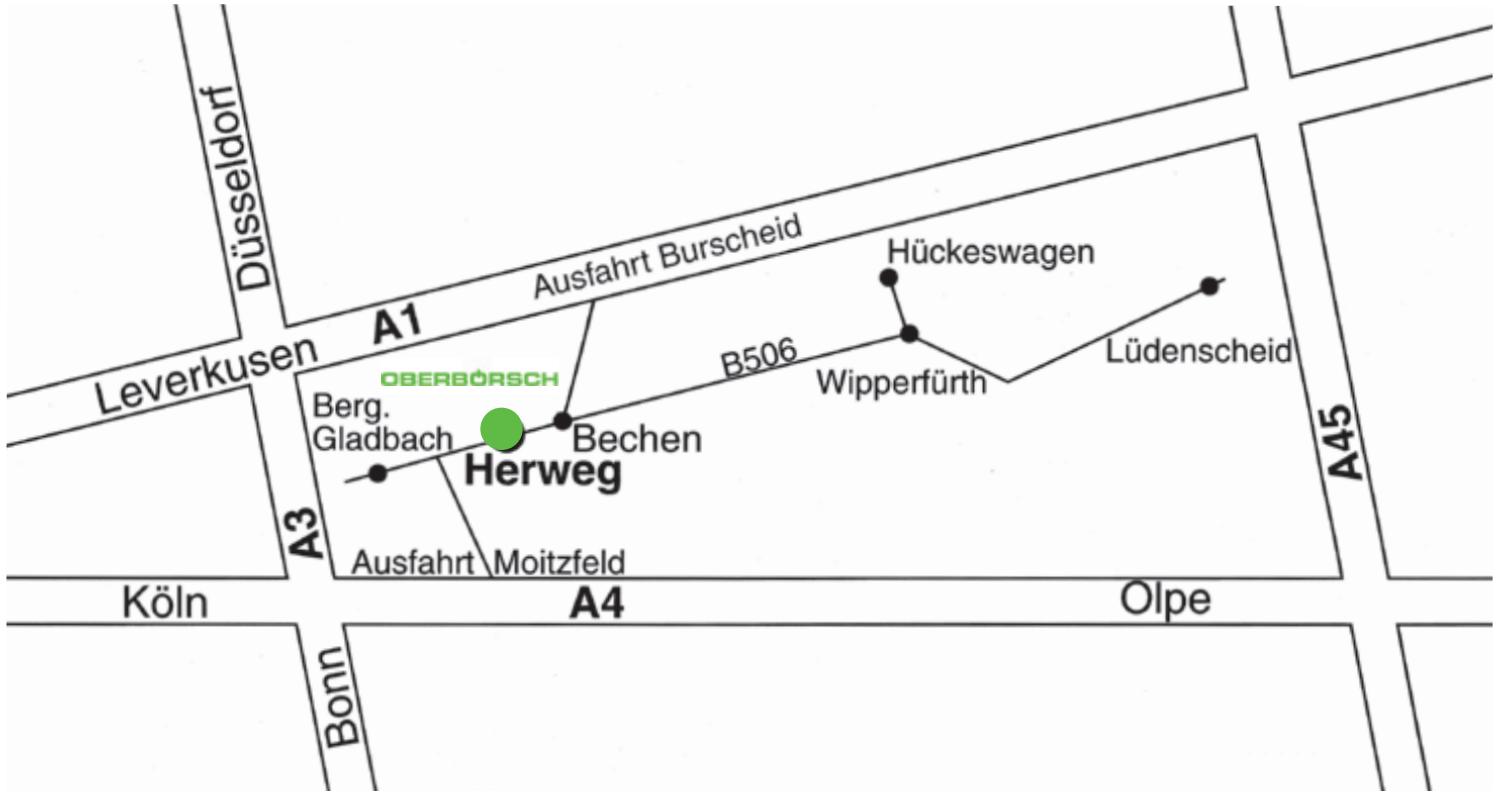

# OBERBÖRSCH DESIGN

So finden Sie uns

Cliev 18

Fon 02207/37 25

design@oberboersch.de

51515 Kürten

Fax 02207/58 70

www.oberboersch.de